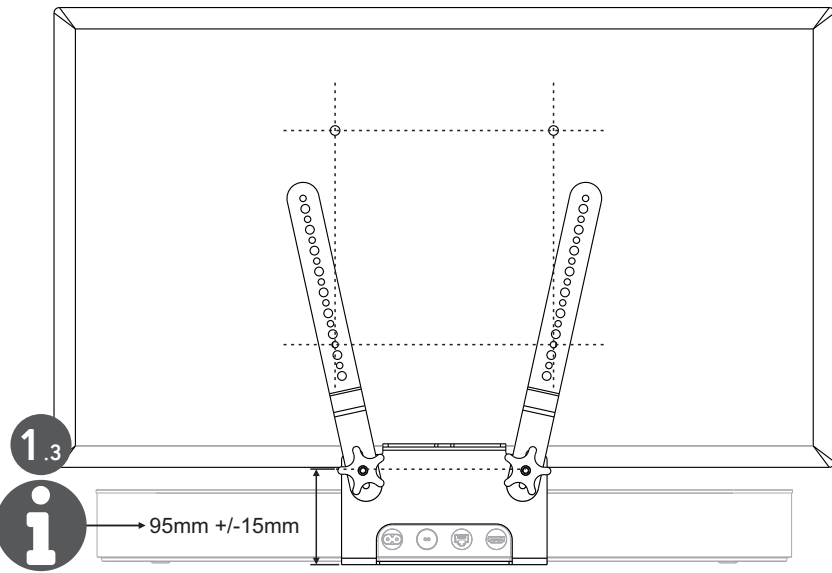

EN Also required
FR Également requis
DE Ebenfalls benötigt
ES También se requiere

2 **EN** Assemble to suit your TVs VESA pattern **FR** Assemblez en fonction du schéma VESA de votre TV **DE** Montage passend zur VESA-Bohrung Ihres Fernsehers **ES** Compatibilidad con interfaces de montaje VESA para su televisor