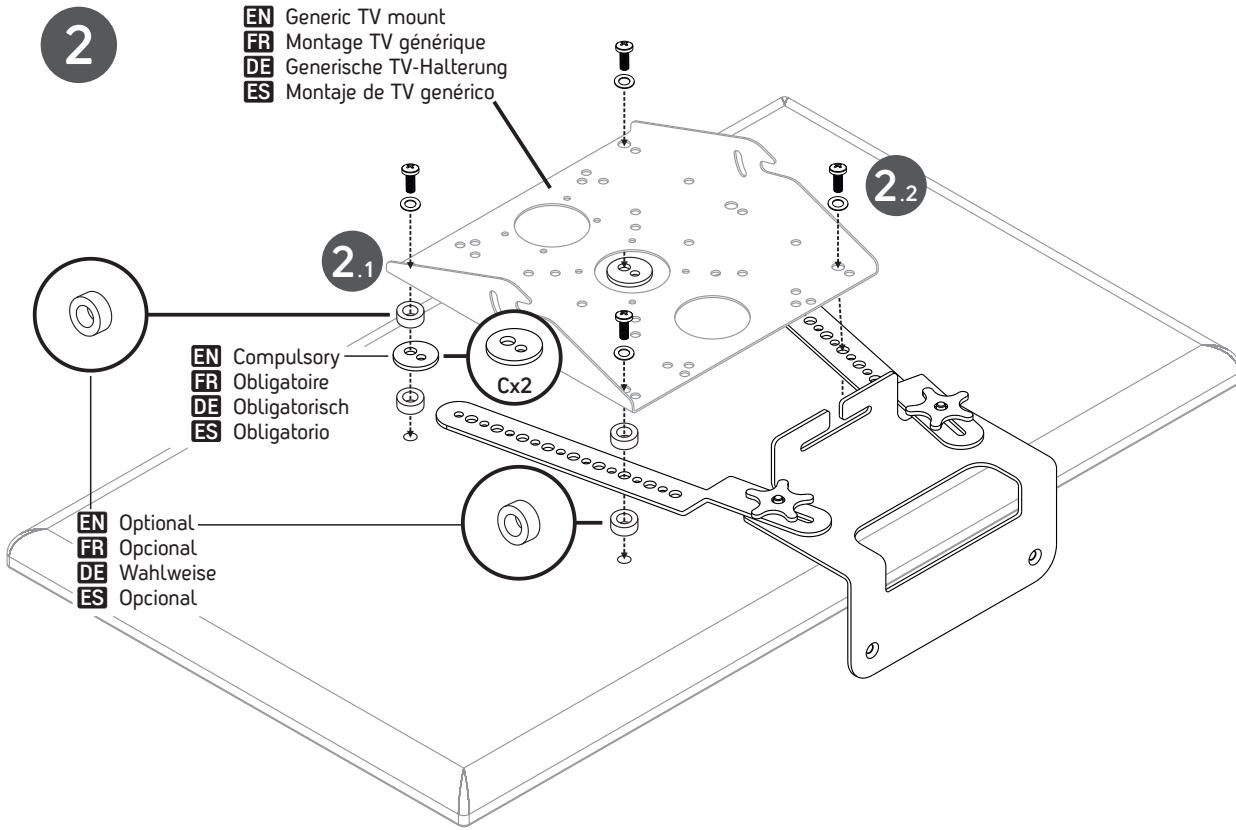

EN Also required
FR Également requis
DE Ebenfalls benötigt
ES También se requiere

2 **EN** Assemble to suit your TVs VESA pattern **FR** Assemblez en fonction du schéma VESA de votre TV **DE** Montage passend zur VESA-Bohrung Ihres Fernsehers **ES** Compatibilidad con interfaces de montaje VESA para su televisor

3

3.2