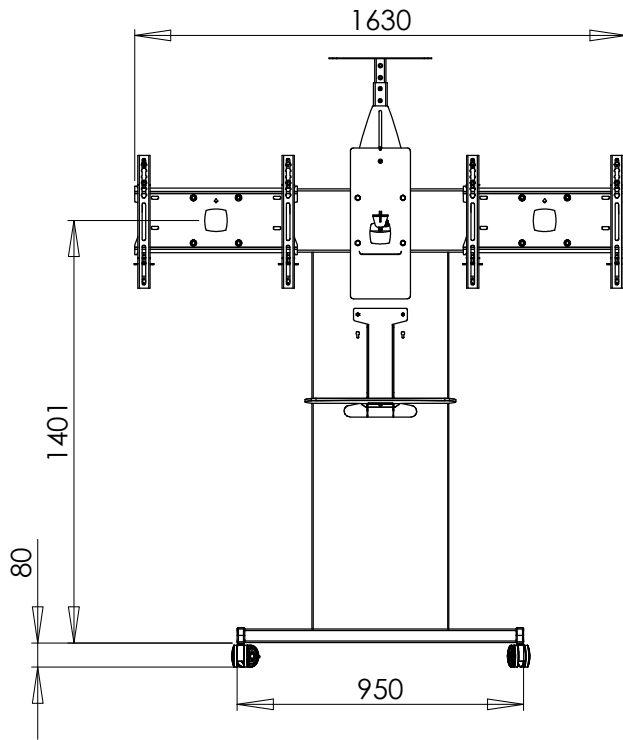

RHOBUS

UNICOL®

www.unicol.com