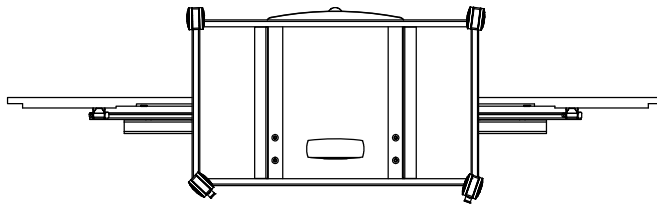

RHOBUS

UNICOL®

www.unicol.com