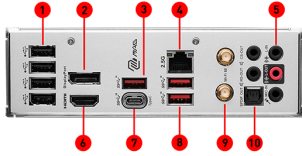

## CONNECTIONS

- |                                  |                                  |
|----------------------------------|----------------------------------|
| 1. USB 2.0 (Type-A)              | 2. Display Port                  |
| 3. USB 3.2 Gen 2 10Gbps (Type-A) | 4. 2.5G LAN                      |
| 5. Audio Connectors              | 6. HDMI™                         |
| 7. USB 3.2 Gen 2 20Gbps (Type-C) | 8. USB 3.2 Gen 2 10Gbps (Type-A) |
| 9. Wi-Fi / Bluetooth             | 10. Optical S/PDIF OUT           |