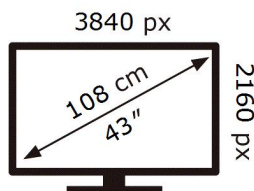

**SAMSUNG**

QE43LS01BGU

**54** kWh/1000h

ABCDEF **G**

**HDR**

**116** kWh/1000h

2019/2013