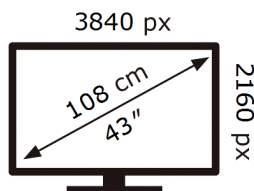

SAMSUNG

QE43LS01BGU

**54** kWh/1000h

ABCDEF **G**

**HDR**

**116** kWh/1000h

2019/2013

**ENERG** 