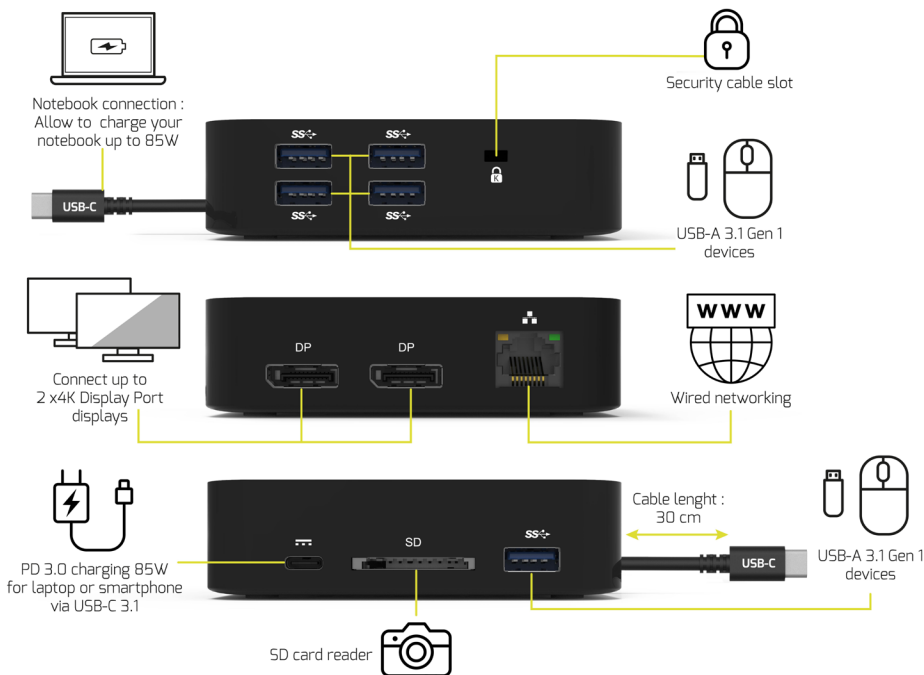

UPTO  
**85W**  
**USB-C**  
POWER  
distribution

**FOR USB-C**

Connect up to 10 peripherals through 1 cable  
Connectez jusqu'à 10 périphériques avec 1 câble

Compatible with USB-C devices and offers up to 85W power delivery  
Compatible avec les appareils USB-C et délivre jusqu'à 85W d'énergie

## USB-C 2X4K TRAVEL DOCKING STATION

- USB-C docking station to expand laptop connectivity
- Double video display up to 4K - Display Port
- Provide up to 85W power distribution (USB-C 3.1 Gen 2)
- Connect up to 10 peripherals : 2 screens Display Port, 5x USB-A 3.1 Gen 1, USB-C, Ethernet, SD card slot
- Compatible with USB-C PC & Chromebook
- Self powered docking station via USB-C cable
- 30cm long cable for optimal connectivity
- LED indicator for power-on notifications
- PXE Boot feature
- Plug & play setup
- Display Port to HDMI 1m cable included with 901907-CAB model

## STATION D'ACCUEIL DE VOYAGE USB-C 2X4K

- Station d'accueil USB-C pour étendre la connectivité des ordinateurs portables
- Double affichage vidéo jusqu'à 4K - Display Port
- Distribution d'énergie jusqu'à 85W (USB-C 3.1 Gen 2)
- Connectez jusqu'à 10 périphériques : 2 écrans Display Port, 5x USB-A 3.1 Gen 1, USB-C, Ethernet, fente pour carte SD
- Compatible en USB-C avec PC et Chromebook
- Station d'accueil auto-alimentée via le câble USB-C
- Câble long de 30 cm pour une connectivité optimale
- Indicateur LED pour les notifications de mise sous tension
- Fonctionnalité PXE Boot
- Installation Plug & Play
- Câble Display Port vers HDMI de 1m inclus avec le modèle 901907-CAB

### DE DOCKING STATION TYP C REISE 2 X 4 K

- Hochauflösendes Display bis zu 4K Ultra HD
- Liefert bis zu 85 W Leistung über Leistungsreplikator
- Kompatibel mit Typ-C-Laptop: PC und Chromebook\*