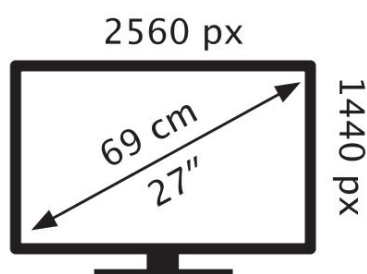

ENERG

acer

B277U

32 kWh/1000h

2019/2013