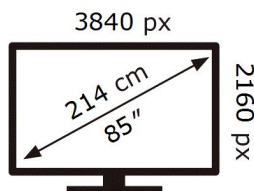

ENERG

SAMSUNG

QE85Q60CAU

139 kWh/1000h

ABCDEF **G**

270 kWh/1000h

2019/2013