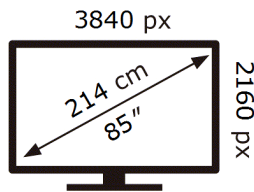

SAMSUNG

QE85Q60CAU

139 kWh/1000h

ABCDEF **G**

270 kWh/1000h

ENERG 

SAMSUNG

QE85Q60CAU